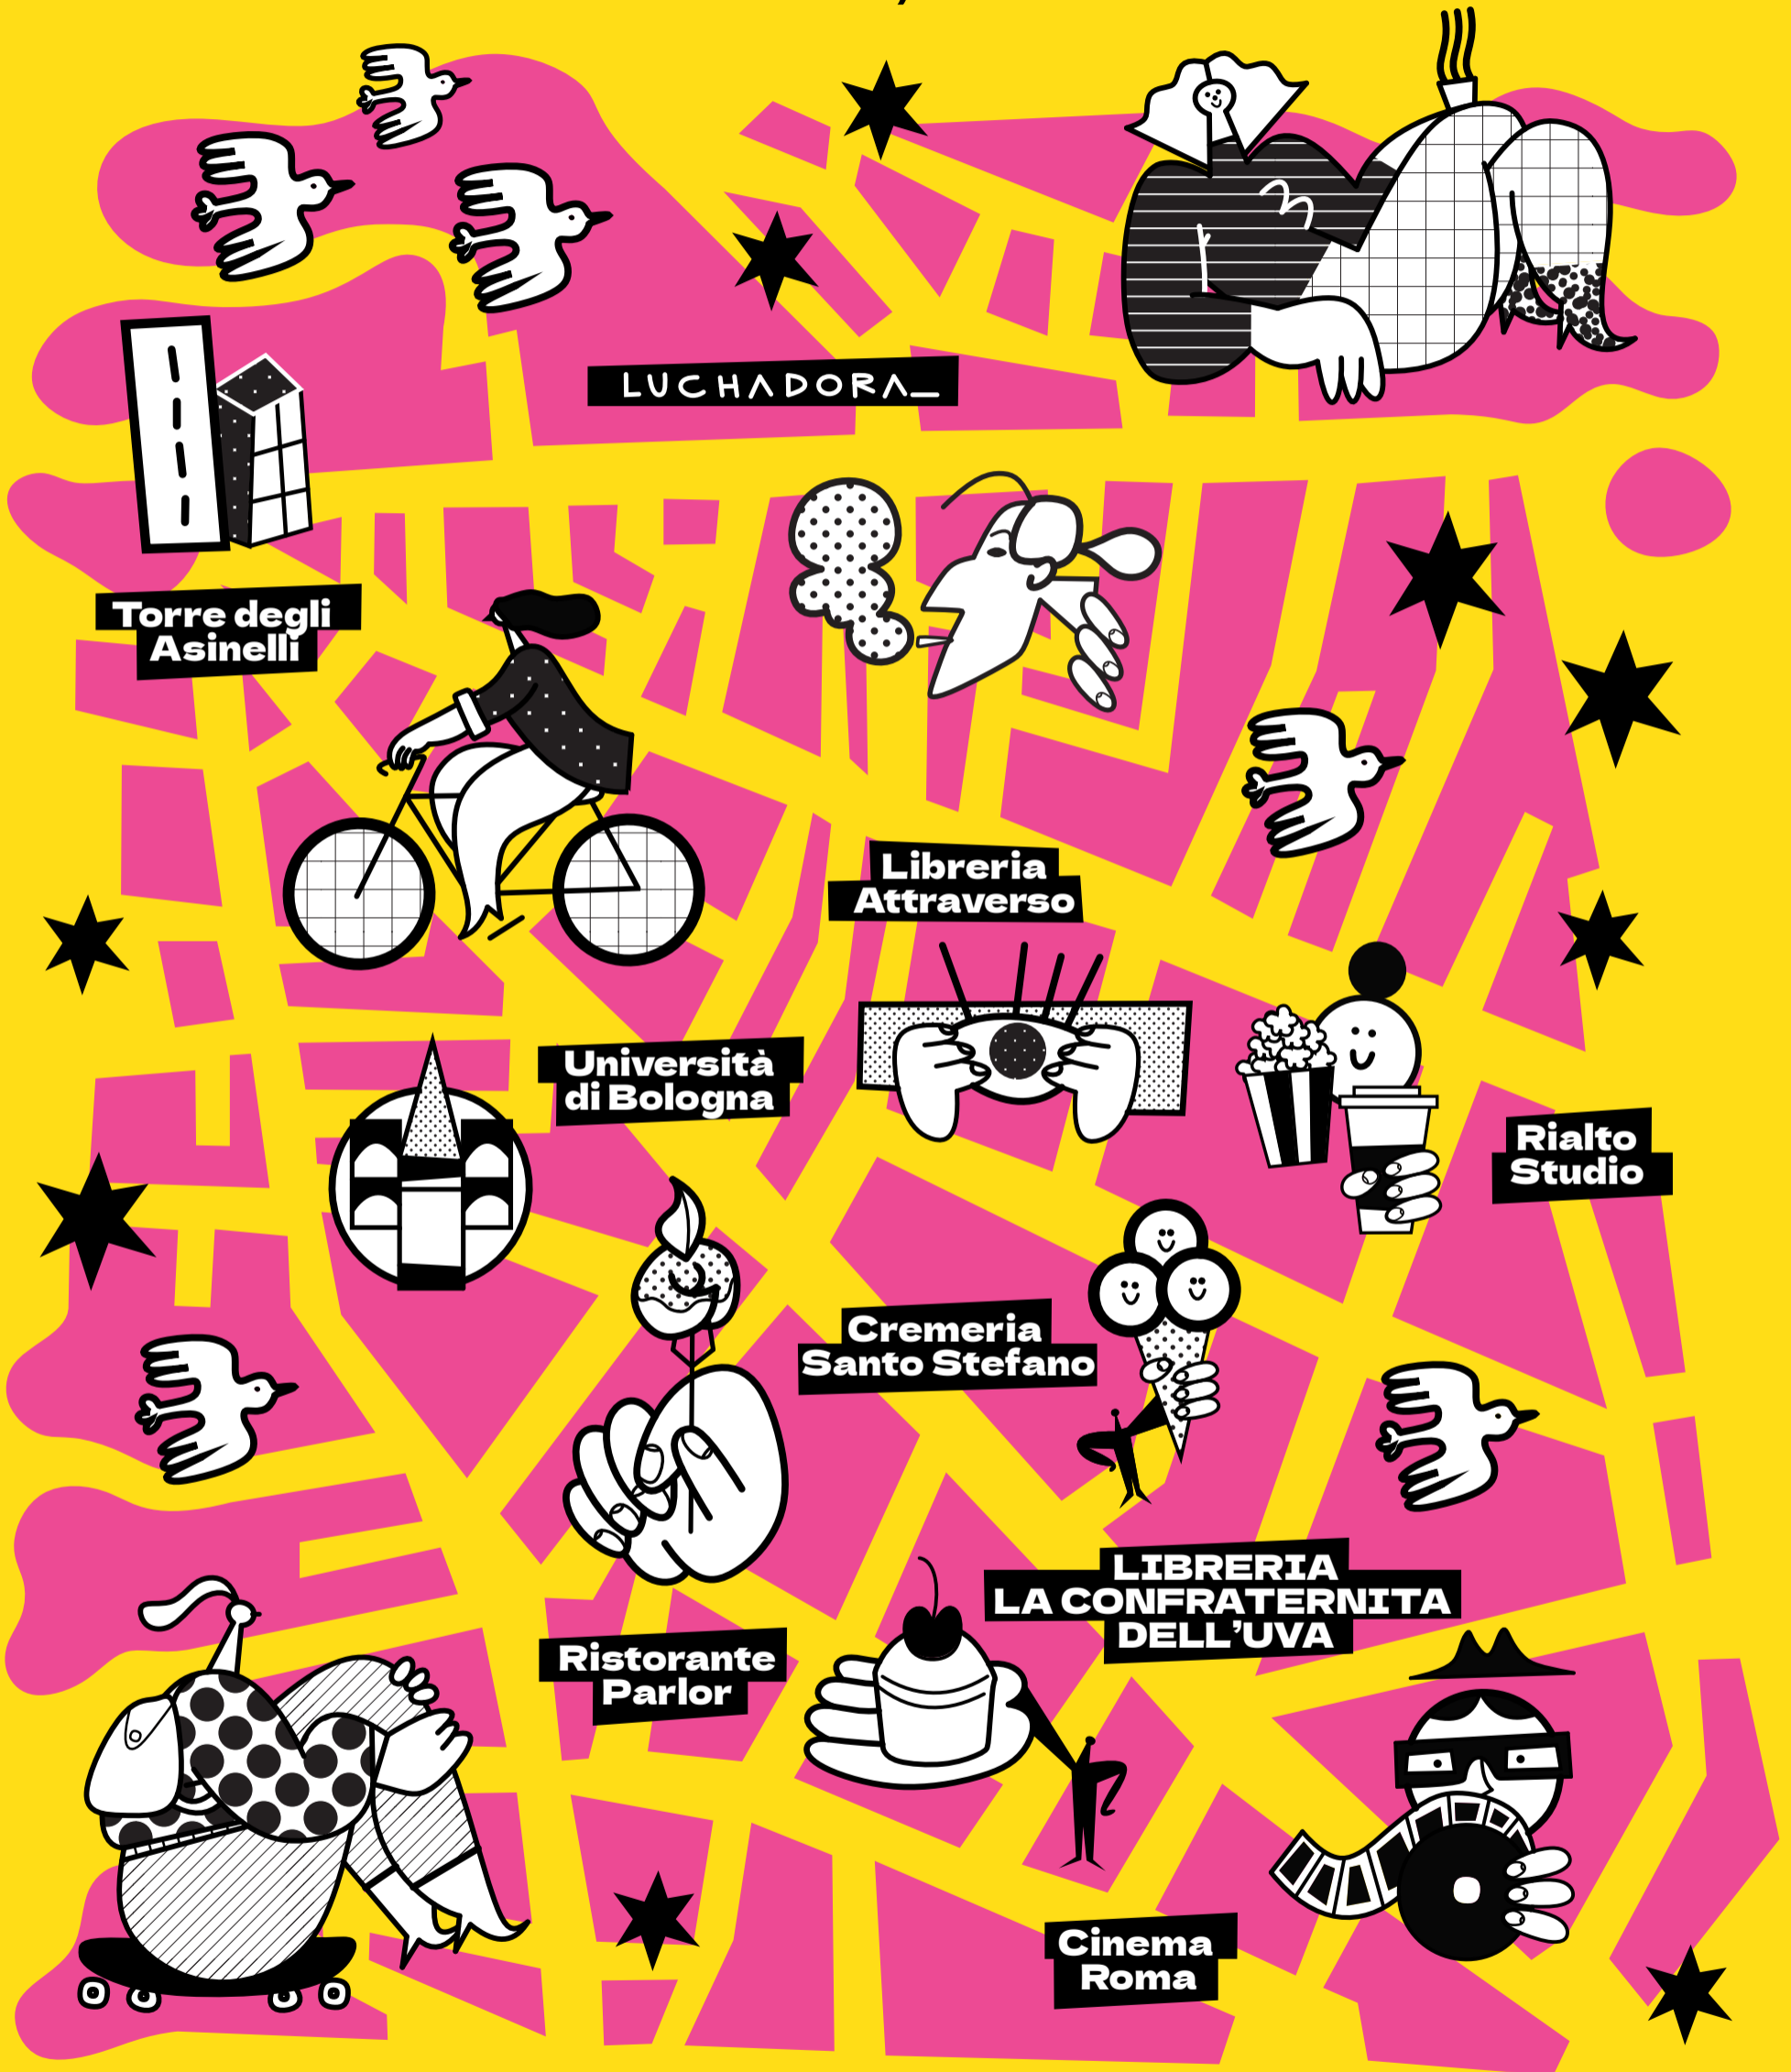

QUARTIERE SANTO STEFANO

BOLOGNA, ITALIA

44°29'22.927"N 11°20'57.138"E

Stagione consigliata - Primavera

bookdealer.it